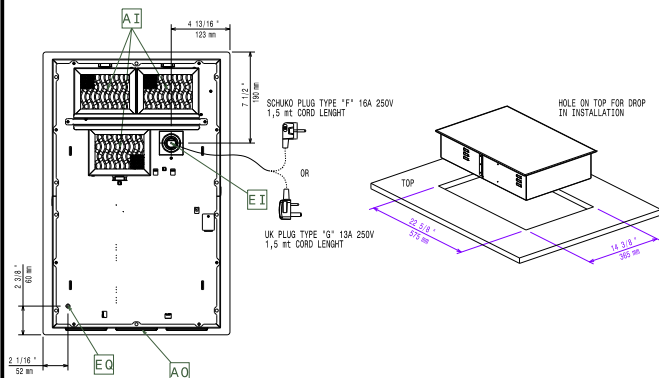

Kort specifikation

Pos.

Induktionshäll för drop-in installation med en 4 mm tjock och robust glaskeramikhäll. Anslutning med 1-fas. Tillverkad helt i rostfritt stål (AISI 304). Touch skärm för maximal synlighet med inställningar för effekt och timer. Tvåfärgat användargränssnitt (vitt och rött) gör det enklare att läsa av skärmen. Låsfunktion som gör att dina inställningar inte kan ändras av misstag under tillagning. Digitalt meddelande som varnar för het yta. Automatisk omkonfigurering och snabb värmeöverföring vid kontakt med kokkärn avsedda för induktionshällar. Lämplig för kastruller och pannor med en diameter på 120 mm till 340 mm. IPx4 vattenskydd.

Topp

ELECTROLUX VERSION

Sida

EI = Elektrisk anslutning
EO = Eluttag

Other

Elektricitet

Spänning:	220-240 V/1N ph/50-60 Hz
Total watt:	3.5 kW
Stickkontakt typ:	CE-SCHUKO
Minsta amperebehov:	13A

Viktig information

Yttermått, bredd	392 mm
Yttermått, djup	592 mm
Yttermått, höjd	127 mm
Nettovikt:	14.5 kg