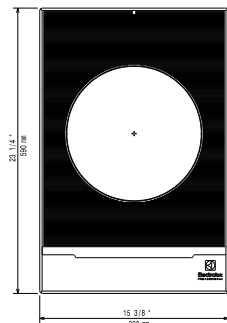

Topp

ELECTROLUX VERSION