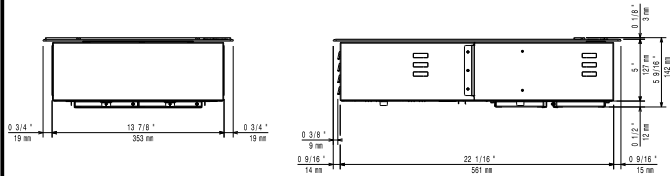

Sida

EI = Elektrisk anslutning
EO = Eluttag